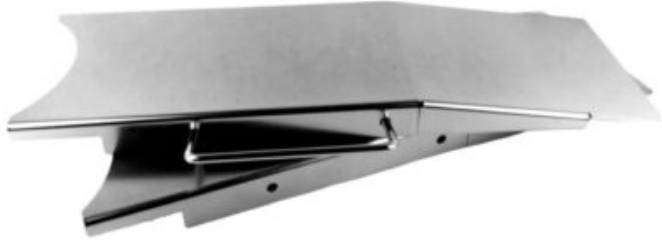

OVERLANDER B.V.

Morseweg 2, 3899 BP Zeewolde (NL)

tel: +31 36 52 19 200

e-mail: info@overlander.nl

CONDOR OPRITSET VOOR DRAAIPLAAT

€ 1.030,-

Voor op een vlakke rijbaan en voor de draaiplaat.

Artikelnummer: 632816

Categorieën: [Hefbrug accessoires](#)

Trefwoorden: [Werkplaatsspecial](#)

PRODUCT BESCHRIJVING

Voor op een vlakke rijbaan en voor de draaiplaat.

OVERLANDER B.V.

Morseweg 2, 3899 BP Zeewolde (NL)

tel: +31 36 52 19 200