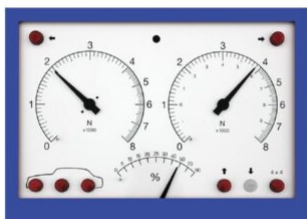

GALERIJAFBEELDINGEN