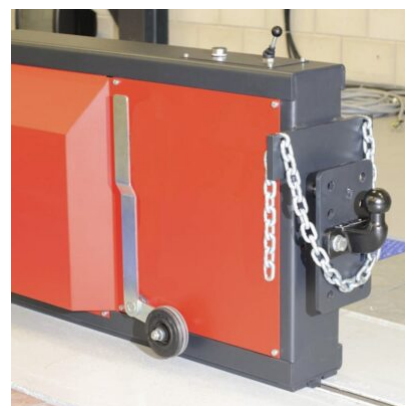

GALERIJAFBEELDINGEN