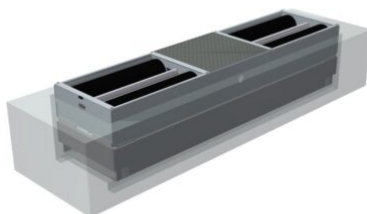

GALERIJAFBEELDINGEN