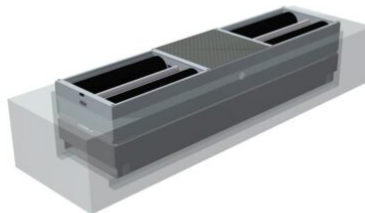

GALERIJAFBEELDINGEN